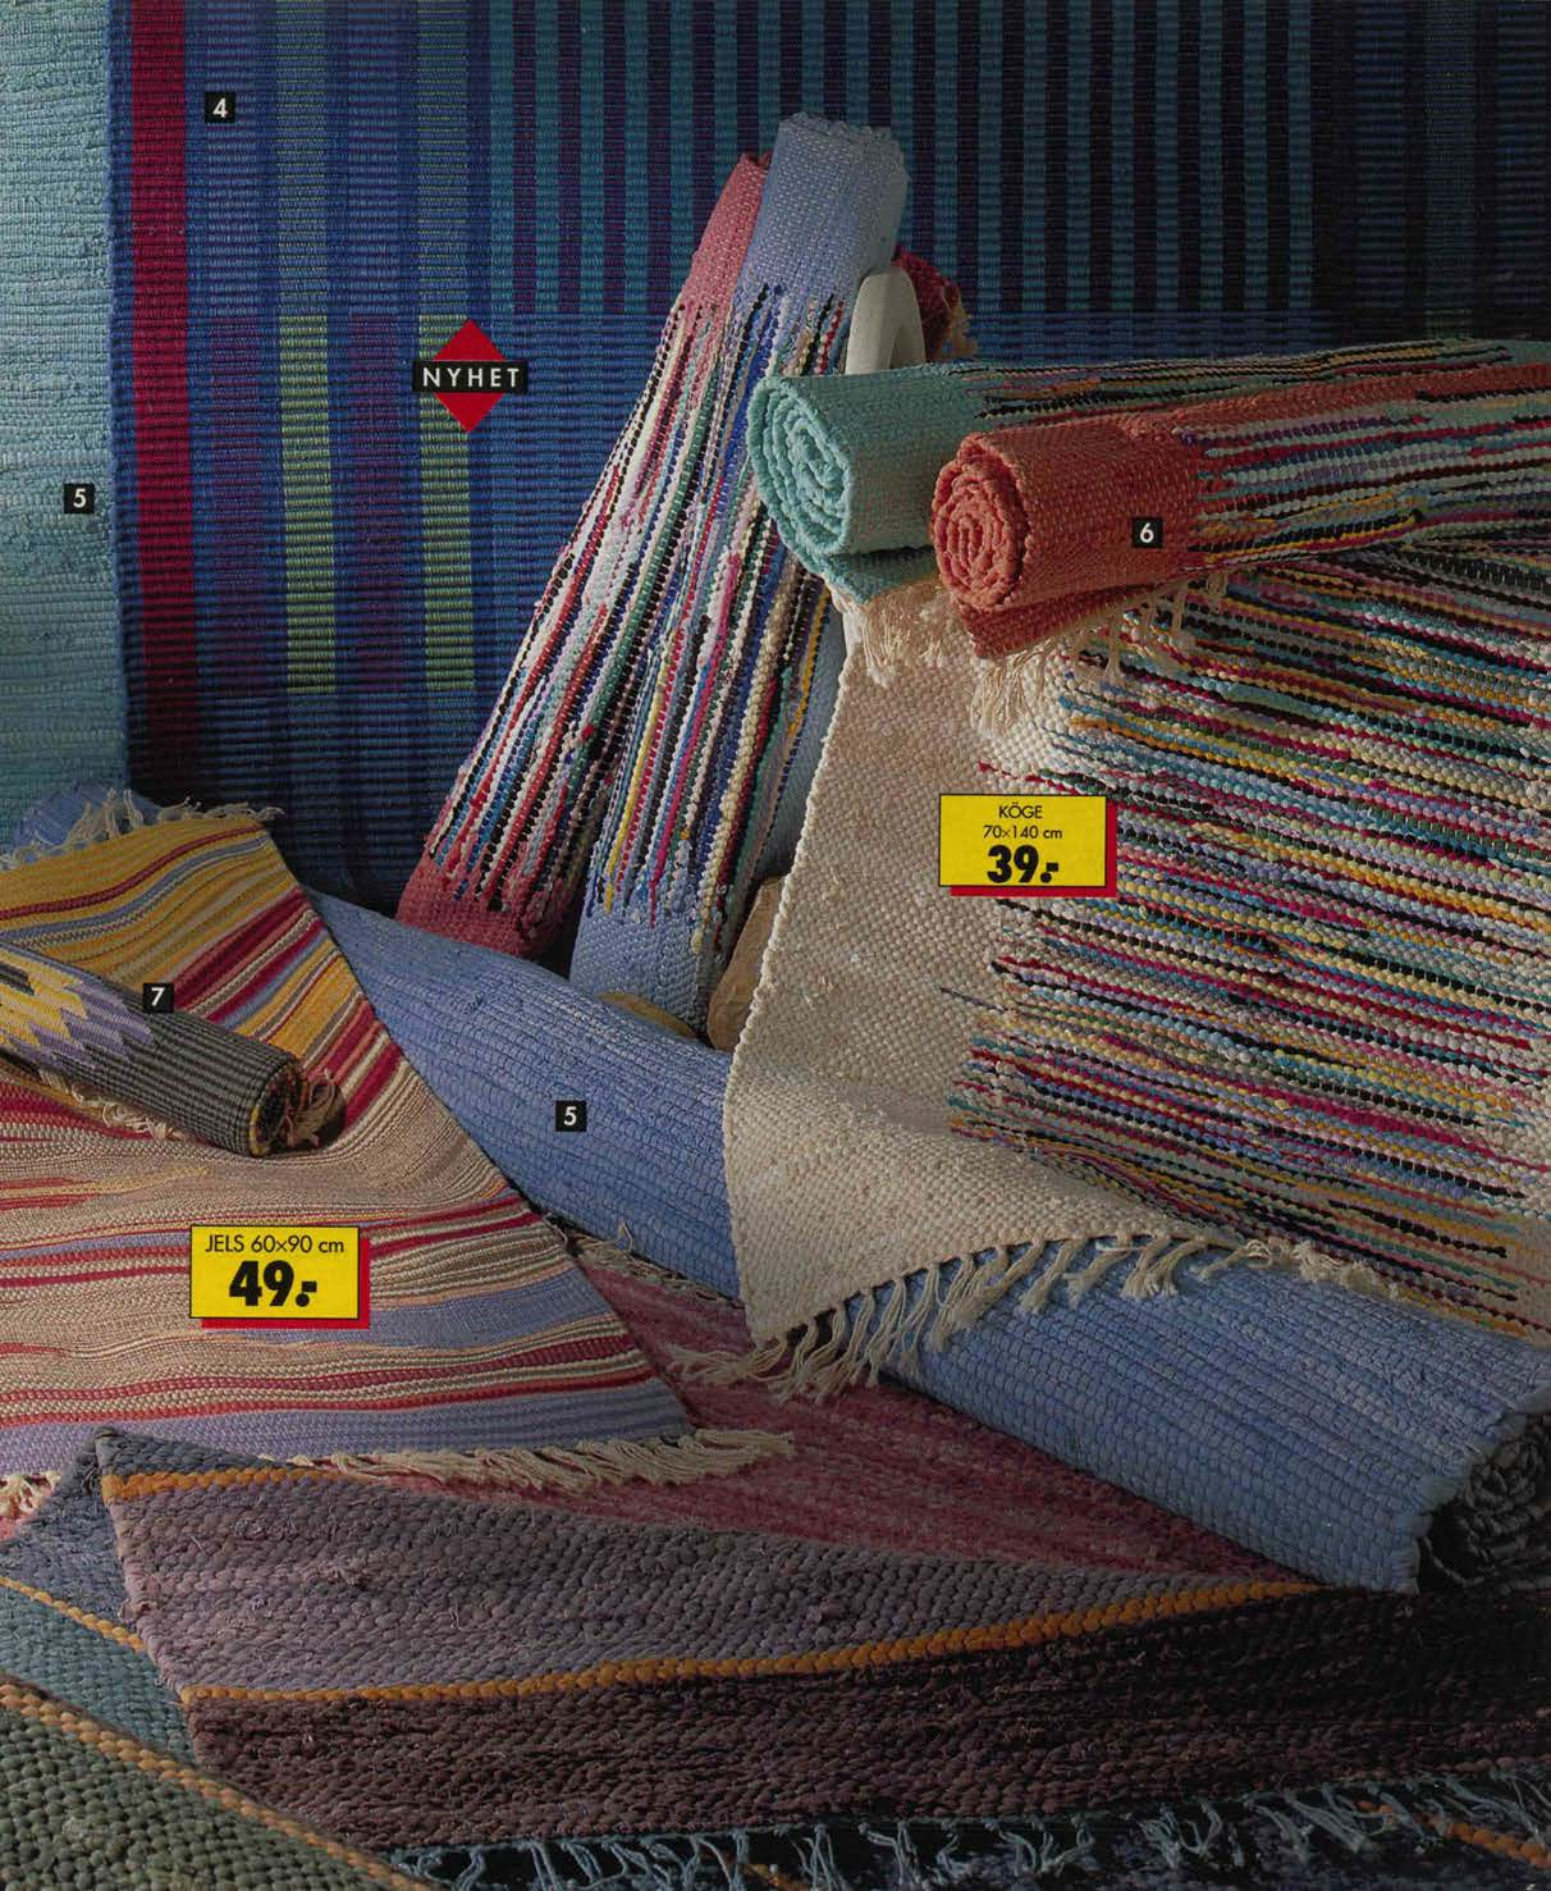

4

NYHET

5

6

KÖGE
70x140 cm

39:-

7

5

JELS 60x90 cm

49:-